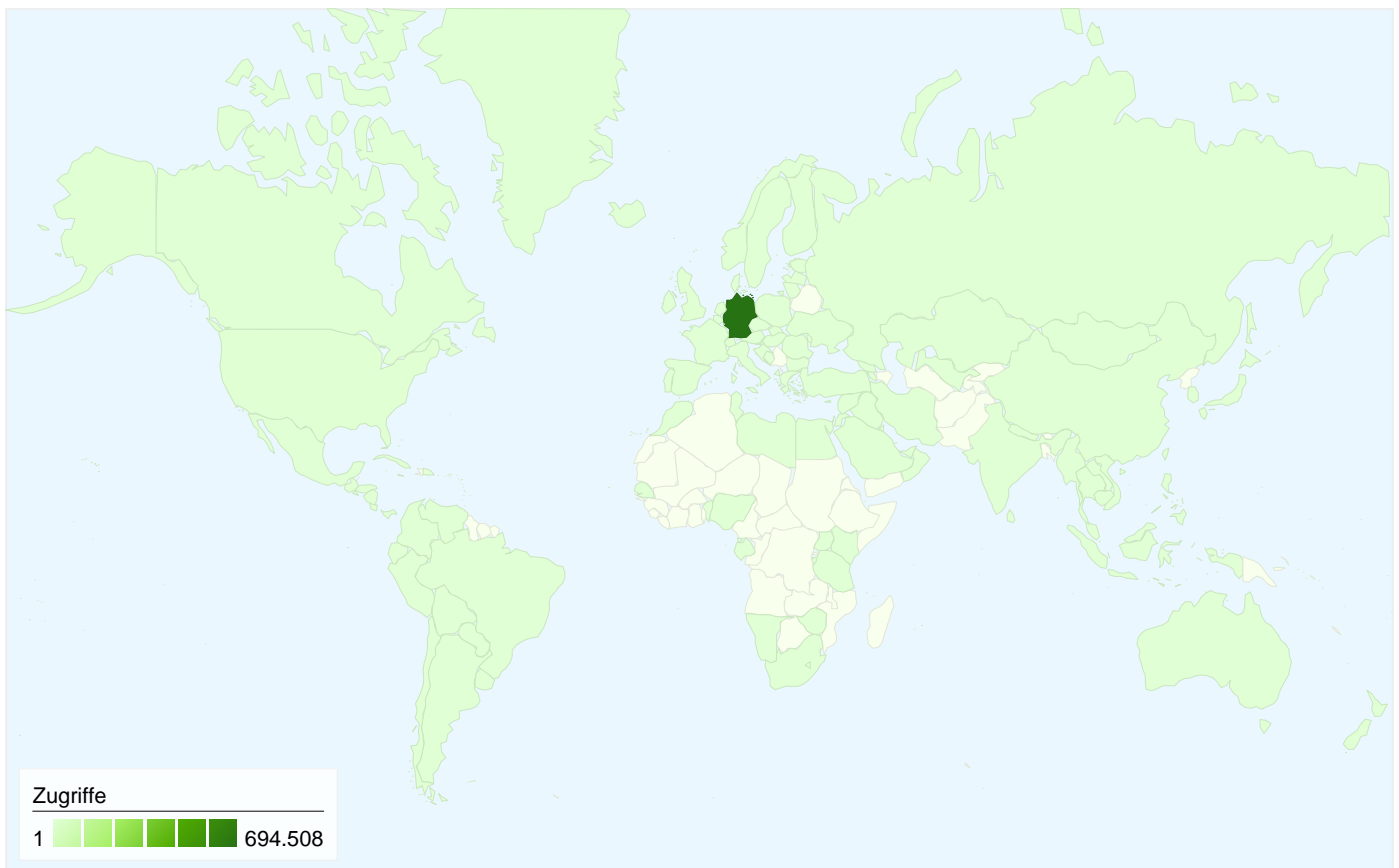

**Karten-Overlay world**

**Alle Zugriffsquellen**

Quelle/Medium	Zugriffe	% Zugriffe
(direct) / (none)	281.311	39,06 %
google / organic	247.593	34,38 %
kaupthingedge.forencity.de /	96.374	13,38 %
kaupthing-edge.helft-uns.de /	14.412	2,00 %
handelsblatt.com / referral	10.435	1,45 %

## 222.397 Personen besuchten diese Website

 **720.165** Besuche

 **222.397** Absolut eindeutige Besucher

 **1.692.132** Seitenzugriffe

 **2,35** Durchschnittliche Anzahl an Seitenzugriffen

 **00:03:11** Besuchszeit auf der Website

# Überblick über die Zugriffsquellen

Vergleichen mit: Website

**Alle Zugriffsquellen haben insgesamt 720.165 Zugriffe vermittelt.**

 **39,06 % Direkte Zugriffe**

 **25,62 % Verweisende Websites**

 **35,32 % Suchmaschinen**

## 720.165 Zugriffe über 129 Länder/Gebiete.