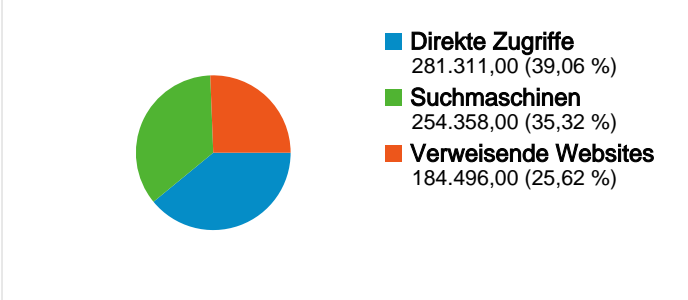

Überblick über die Zugriffsquellen

Übersicht über die Seiteninhalte

Seiten	Seitenzugriffe	% Seitenzugriffe
/	680.589	40,22 %
/category/news/	86.986	5,14 %
/was-kann-ich-tun/	60.345	3,57 %
/page/2/	41.218	2,44 %
/unterschriftenaktion/	23.679	1,40 %