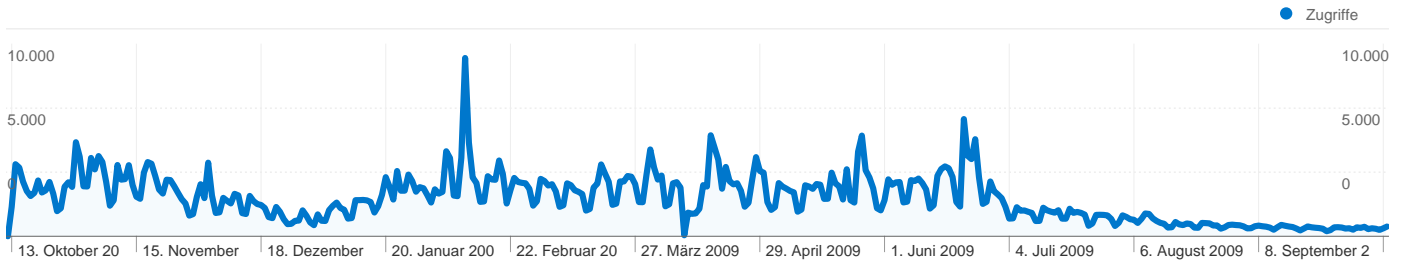

Alle Zugriffsquellen vermittelten 720.167 Zugriffe über 598 Quellen und Medien.

Website-Nutzung

Zugriffe 720.167 % der Website insgesamt: 100,00 %	Seiten/Zugriff 2,35 Website-Durchschnitt: 2,35 (-0,00 %)	Durchschn. Besuchszeit auf der Website 00:03:11 Website-Durchschnitt: 00:03:11 (> 0,00 %)	% neue Zugriffe 30,87 % Website-Durchschnitt: 30,84 % (0,11 %)	Absprungrate 52,17 % Website-Durchschnitt: 52,17 % (-0,00 %)	
Quelle/Medium	Zugriffe	Seiten/Zugriff	Durchschn. Besuchszeit auf der Website	% neue Zugriffe	Absprungrate
(direct) / (none)	281.311	2,19	00:03:00	41,58 %	54,48 %
google / organic	247.593	2,45	00:03:12	26,09 %	49,70 %
kaupthingedge.forencity.de / referral	96.374	2,47	00:03:39	15,48 %	51,95 %
kaupthing-edge.helft-uns.de / referral	14.412	1,47	00:01:15	53,73 %	73,70 %
handelsblatt.com / referral	10.435	2,78	00:03:42	21,77 %	47,24 %
bafin.de / referral	9.855	2,92	00:04:01	17,93 %	43,19 %
boerse-online.de / referral	4.886	2,51	00:03:23	25,64 %	46,11 %
google.de / referral	4.798	2,38	00:02:39	23,38 %	48,67 %
yahoo / organic	3.097	3,41	00:04:55	28,58 %	39,55 %
helft-uns.de / referral	2.501	2,49	00:03:14	15,07 %	50,06 %

1 - 10 von 598