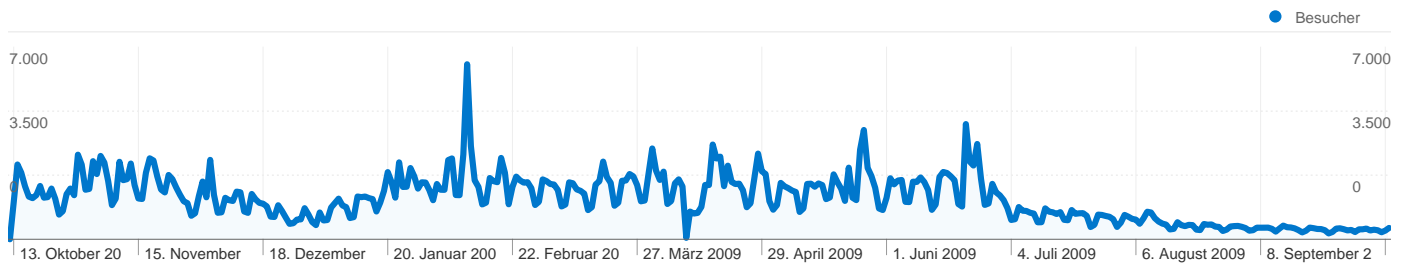

**Website-Nutzung**

**720.165 Zugriffe**

**52,17 % Absprungrate**

**1.692.132 Seitenzugriffe**

**00:03:11** Durchschn. Besuchszeit auf der Website

**2,35 Seiten/Zugriff**

**30,84 % % neue Zugriffe**

**Besucherübersicht**

**Keywords**

Keyword	Zugriffe	% Zugriffe
kaupthing	85.939	33,79 %
kaupthing edge	30.655	12,05 %
kaupthing helft uns	19.589	7,70 %
kaupthing hilfe	8.383	3,30 %
kaupthing news	7.720	3,04 %

**Überblick über die Zugriffsquellen**

## 222.397 Personen besuchten diese Website

 **720.165** Besuche

 **222.397** Absolut eindeutige Besucher

 **1.692.132** Seitenzugriffe

 **2,35** Durchschnittliche Anzahl an Seitenzugriffen

 **00:03:11** Besuchszeit auf der Website

# Übersicht über die Seiteninhalte

Vergleichen mit: Website

Die Seiten auf dieser Website wurden insgesamt 1.692.132 Mal angezeigt.

 1.692.132 Seitenzugriffe

 1.376.040 Eindeutige Zugriffe

 52,17 % Absprungrate