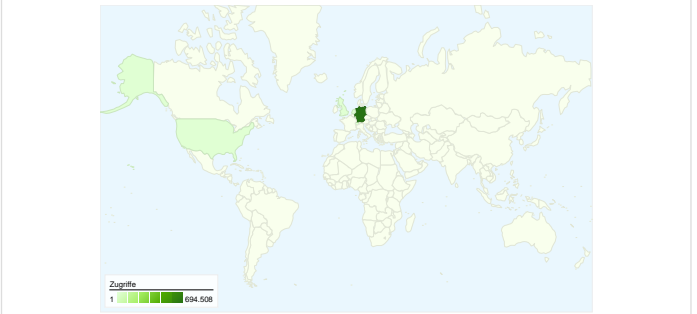

**Website-Nutzung**

**720.165 Zugriffe**

**52,17 % Absprungrate**

**1.692.132 Seitenzugriffe**

**00:03:11** Durchschn. Besuchszeit auf der Website

**2,35 Seiten/Zugriff**

**30,84 % % neue Zugriffe**

**Besucherübersicht**

**Karten-Overlay world**

**Alle Zugriffsquellen**

Quelle/Medium	Zugriffe	% Zugriffe
(direct) / (none)	281.311	39,06 %
google / organic	247.593	34,38 %
kaupthingedge.forencity.de /	96.374	13,38 %
kaupthing-edge.helft-uns.de /	14.412	2,00 %
handelsblatt.com / referral	10.435	1,45 %

## 222.397 Personen besuchten diese Website

 **720.165** Besuche

 **222.397** Absolut eindeutige Besucher

 **1.692.132** Seitenzugriffe

 **2,35** Durchschnittliche Anzahl an Seitenzugriffen

 **00:03:11** Besuchszeit auf der Website

**720.165 Zugriffe über 129 Länder/Gebiete.**

Website-Nutzung

<b>Zugriffe</b> <b>720.165</b> % der Website insgesamt: 100,00 %	<b>Seiten/Zugriff</b> <b>2,35</b> Website-Durchschnitt: 2,35 (0,00 %)	<b>Durchschn. Besuchszeit auf der Website</b> <b>00:03:11</b> Website-Durchschnitt: 00:03:11 (0,00 %)	<b>% neue Zugriffe</b> <b>30,87 %</b> Website-Durchschnitt: 30,84 % (0,11 %)	<b>Absprungrate</b> <b>52,17 %</b> Website-Durchschnitt: 52,17 % (0,00 %)	
Land/Gebiet	Zugriffe	Seiten/Zugriff	Durchschn. Besuchszeit auf der Website	% neue Zugriffe	Absprungrate
Germany	<b>694.508</b>	2,36	00:03:12	30,55 %	51,98 %
United Kingdom	<b>2.920</b>	2,37	00:02:38	29,14 %	57,47 %
Switzerland	<b>2.565</b>	2,25	00:02:43	38,48 %	54,89 %
Netherlands	<b>2.467</b>	2,09	00:02:18	18,44 %	57,28 %
United States	<b>2.147</b>	2,27	00:03:47	41,27 %	56,96 %
Austria	<b>1.995</b>	2,03	00:02:31	37,89 %	57,89 %
(not set)	<b>1.700</b>	2,28	00:02:50	39,12 %	51,29 %
France	<b>1.381</b>	2,33	00:02:56	46,99 %	49,60 %
Belgium	<b>1.142</b>	2,06	00:01:48	31,09 %	54,47 %
Spain	<b>741</b>	2,13	00:02:15	53,98 %	55,87 %