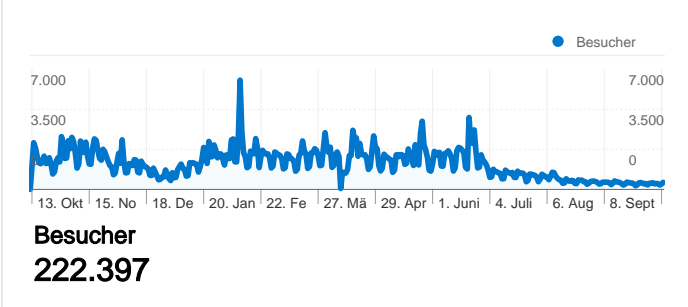

**Website-Nutzung**

**720.165 Zugriffe**

**52,17 % Absprungrate**

**1.692.132 Seitenzugriffe**

**00:03:11 Durchschn. Besuchszeit auf der Website**

**2,35 Seiten/Zugriff**

**30,84 % % neue Zugriffe**

**Besucherübersicht**

**Karten-Overlay world**

**Alle Zugriffsquellen**

Quelle/Medium	Zugriffe	% Zugriffe
(direct) / (none)	281.311	39,06 %
google / organic	247.593	34,38 %
kaupthingedge.forencity.de /	96.374	13,38 %
kaupthing-edge.helft-uns.de /	14.412	2,00 %
handelsblatt.com / referral	10.435	1,45 %

## 222.397 Personen besuchten diese Website

 **720.165** Besuche

 **222.397** Absolut eindeutige Besucher

 **1.692.132** Seitenzugriffe

 **2,35** Durchschnittliche Anzahl an Seitenzugriffen

 **00:03:11** Besuchszeit auf der Website

# Übersicht über die Seiteninhalte

Vergleichen mit: Website

Die Seiten auf dieser Website wurden insgesamt 1.692.132 Mal angezeigt.

 1.692.132 Seitenzugriffe

 1.376.040 Eindeutige Zugriffe

 52,17 % Absprungrate