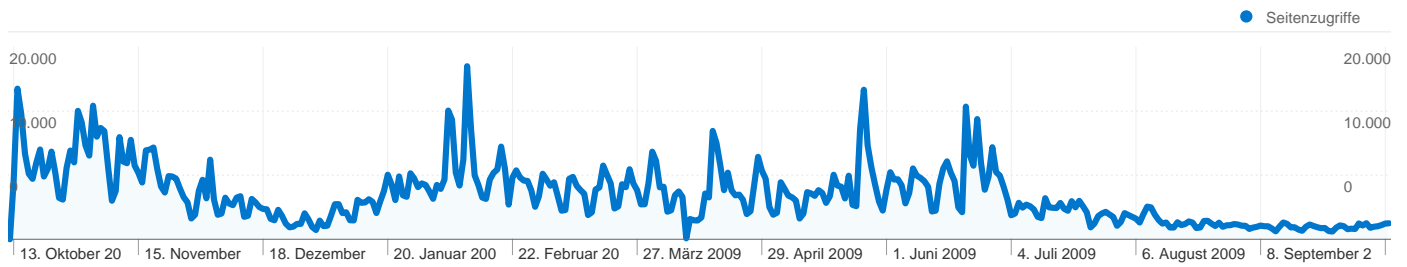

1 - 10 von 129

Die Suche hat 254.360 Zugriffe (insgesamt) über 14.671 Keywords vermittelt.

Website-Nutzung

<b>Zugriffe</b> <b>254.360</b> % der Website insgesamt: 35,32 %	<b>Seiten/Zugriff</b> <b>2,46</b> Website-Durchschnitt: 2,35 (4,88 %)	<b>Durchschn. Besuchszeit auf der Website</b> <b>00:03:13</b> Website-Durchschnitt: 00:03:11 (1,03 %)	<b>% neue Zugriffe</b> <b>26,14 %</b> Website-Durchschnitt: 30,84 % (-15,22 %)	<b>Absprungrate</b> <b>49,52 %</b> Website-Durchschnitt: 52,17 % (-5,07 %)	
Keyword	Zugriffe	Seiten/Zugriff	Durchschn. Besuchszeit auf der Website	% neue Zugriffe	Absprungrate
kaupthing	85.939	2,27	00:02:38	27,46 %	51,75 %
kaupthing edge	30.655	2,43	00:02:58	27,17 %	49,23 %
kaupthing helft uns	19.589	2,39	00:02:52	19,32 %	49,68 %
kaupthing hilfe	8.383	2,86	00:03:51	17,57 %	35,49 %
kaupthing news	7.720	1,93	00:02:21	30,16 %	62,28 %
kaupthing helft	6.410	2,23	00:02:33	26,96 %	49,75 %
kaupthing forum	5.677	2,55	00:03:00	25,91 %	46,70 %
kaupthing edge helft uns	4.084	2,39	00:03:07	15,70 %	49,88 %
kaupthing edge hilfe	3.876	2,44	00:03:20	22,14 %	51,65 %
kaupthing edge news	3.089	2,28	00:06:12	28,16 %	51,67 %

# Übersicht über die Seiteninhalte

Vergleichen mit: Website

Die Seiten auf dieser Website wurden insgesamt 1.692.132 Mal angezeigt.

 1.692.132 Seitenzugriffe

 1.376.040 Eindeutige Zugriffe

 52,17 % Absprungrate