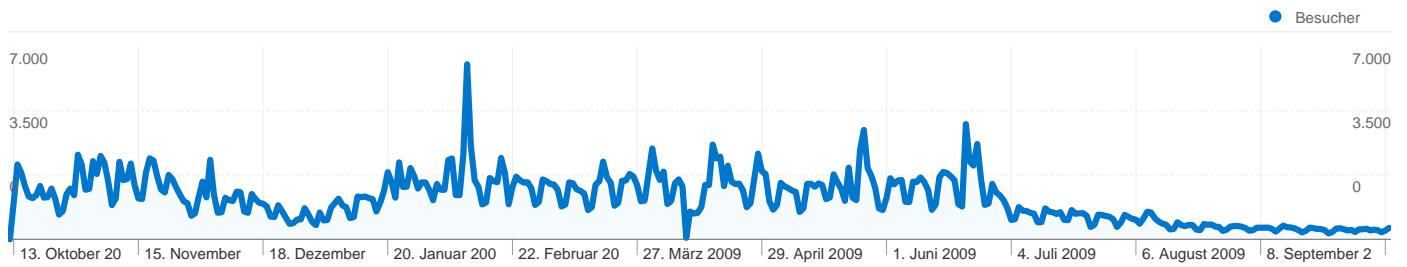

**Website-Nutzung**

**720.165 Zugriffe**

**52,17 % Absprungrate**

**1.692.132 Seitenzugriffe**

**00:03:11 Durchschn. Besuchszeit auf der Website**

**2,35 Seiten/Zugriff**

**30,84 % % neue Zugriffe**

**Besucherübersicht**

**Keywords**

Keyword	Zugriffe	% Zugriffe
kaupthing	85.939	33,79 %
kaupthing edge	30.655	12,05 %
kaupthing helft uns	19.589	7,70 %
kaupthing hilfe	8.383	3,30 %
kaupthing news	7.720	3,04 %

**Überblick über die Zugriffsquellen**

## 222.397 Personen besuchten diese Website

 **720.165** Besuche

 **222.397** Absolut eindeutige Besucher

 **1.692.132** Seitenzugriffe

 **2,35** Durchschnittliche Anzahl an Seitenzugriffen

 **00:03:11** Besuchszeit auf der Website

# Übersicht über die Seiteninhalte

Vergleichen mit: Website

Die Seiten auf dieser Website wurden insgesamt 1.692.132 Mal angezeigt.

 1.692.132 Seitenzugriffe

 1.376.040 Eindeutige Zugriffe

 52,17 % Absprungrate