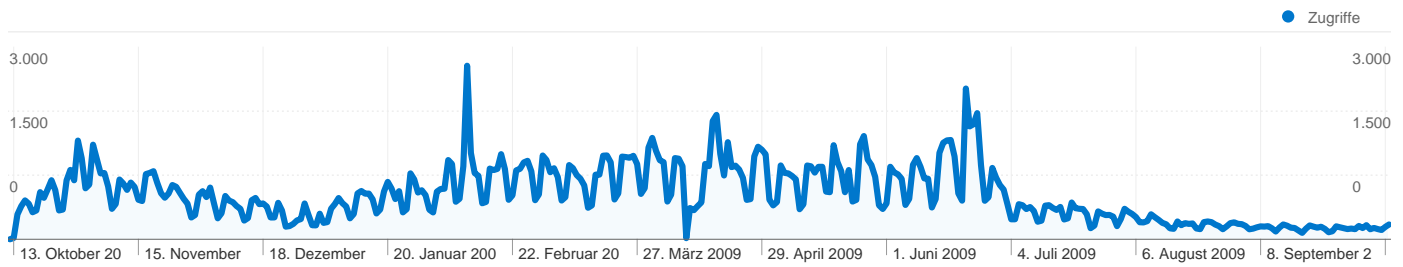

Die Suche hat 254.360 Zugriffe (insgesamt) über 14.671 Keywords vermittelt.

Website-Nutzung

Zugriffe 254.360 % der Website insgesamt: 35,32 %	Seiten/Zugriff 2,46 Website-Durchschnitt: 2,35 (4,88 %)	Durchschn. Besuchszeit auf der Website 00:03:13 Website-Durchschnitt: 00:03:11 (1,03 %)	% neue Zugriffe 26,14 % Website-Durchschnitt: 30,84 % (-15,22 %)	Absprungrate 49,52 % Website-Durchschnitt: 52,17 % (-5,07 %)	
Keyword	Zugriffe	Seiten/Zugriff	Durchschn. Besuchszeit auf der Website	% neue Zugriffe	Absprungrate
kaupthing	85.939	2,27	00:02:38	27,46 %	51,75 %
kaupthing edge	30.655	2,43	00:02:58	27,17 %	49,23 %
kaupthing helft uns	19.589	2,39	00:02:52	19,32 %	49,68 %
kaupthing hilfe	8.383	2,86	00:03:51	17,57 %	35,49 %
kaupthing news	7.720	1,93	00:02:21	30,16 %	62,28 %
kaupthing helft	6.410	2,23	00:02:33	26,96 %	49,75 %
kaupthing forum	5.677	2,55	00:03:00	25,91 %	46,70 %
kaupthing edge helft uns	4.084	2,39	00:03:07	15,70 %	49,88 %
kaupthing edge hilfe	3.876	2,44	00:03:20	22,14 %	51,65 %
kaupthing edge news	3.089	2,28	00:06:12	28,16 %	51,67 %

1 - 10 von 14.671