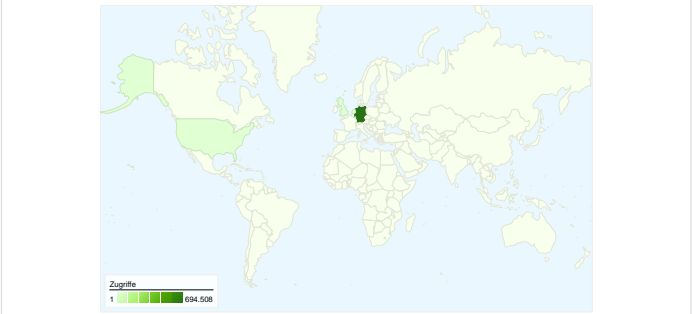

**Website-Nutzung**

**720.165 Zugriffe**

**52,17 % Absprungrate**

**1.692.132 Seitenzugriffe**

**00:03:11 Durchschn. Besuchszeit auf der Website**

**2,35 Seiten/Zugriff**

**30,84 % % neue Zugriffe**

**Besucherübersicht**

**Karten-Overlay world**

**Alle Zugriffsquellen**

Quelle/Medium	Zugriffe	% Zugriffe
(direct) / (none)	281.311	39,06 %
google / organic	247.593	34,38 %
kaupthingedge.forencity.de /	96.374	13,38 %
kaupthing-edge.helft-uns.de /	14.412	2,00 %
handelsblatt.com / referral	10.435	1,45 %

## 222.397 Personen besuchten diese Website

 **720.165** Besuche

 **222.397** Absolut eindeutige Besucher

 **1.692.132** Seitenzugriffe

 **2,35** Durchschnittliche Anzahl an Seitenzugriffen

 **00:03:11** Besuchszeit auf der Website

## 720.165 Zugriffe über 129 Länder/Gebiete.