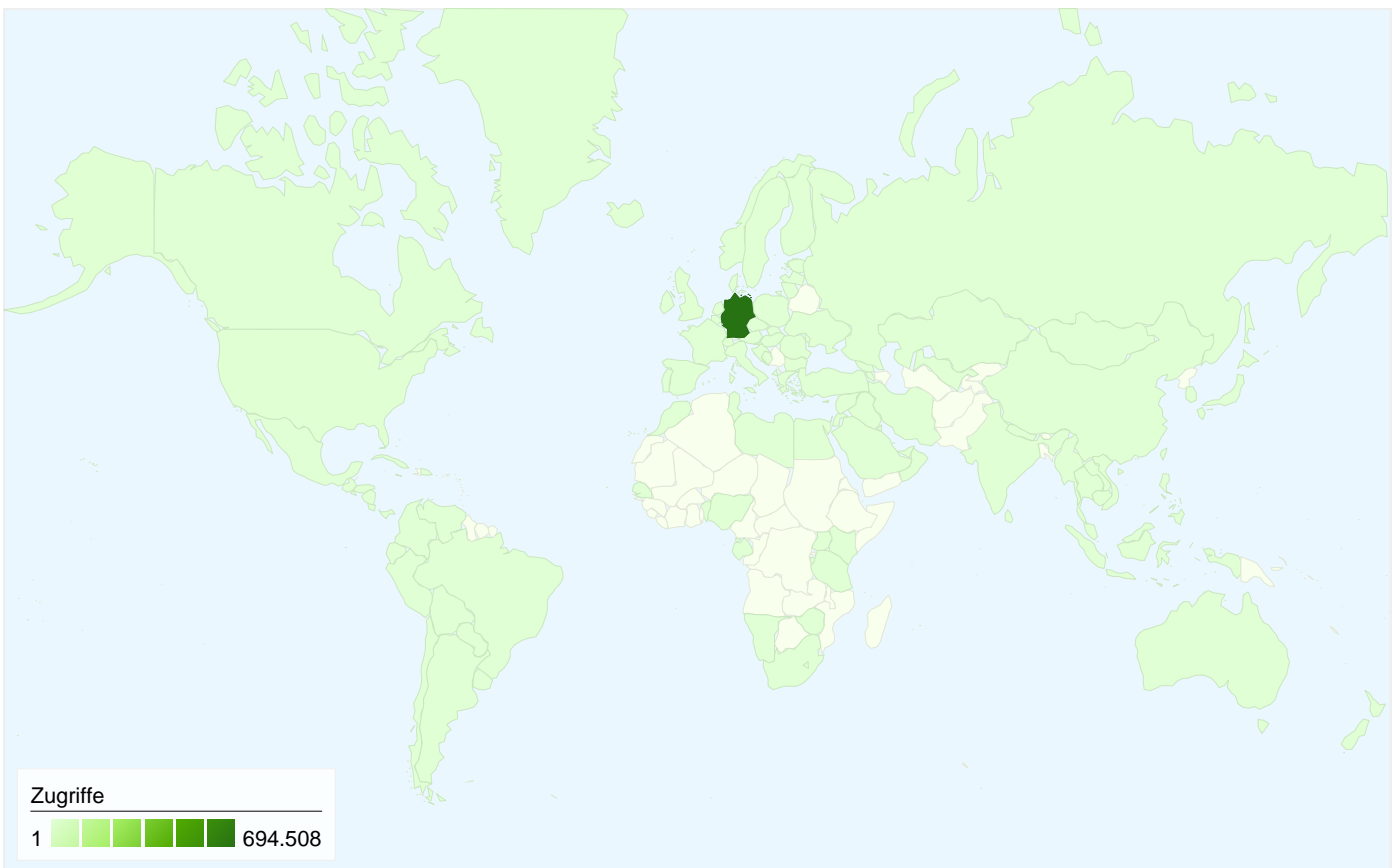

**Karten-Overlay world**

**Alle Zugriffsquellen**

Quelle/Medium	Zugriffe	% Zugriffe
(direct) / (none)	281.311	39,06 %
google / organic	247.593	34,38 %
kaupthingedge.forencity.de /	96.374	13,38 %
kaupthing-edge.helft-uns.de /	14.412	2,00 %
handelsblatt.com / referral	10.435	1,45 %

## 222.397 Personen besuchten diese Website

 **720.165** Besuche

 **222.397** Absolut eindeutige Besucher

 **1.692.132** Seitenzugriffe

 **2,35** Durchschnittliche Anzahl an Seitenzugriffen

 **00:03:11** Besuchszeit auf der Website

# Überblick über die Zugriffsquellen

Vergleichen mit: Website

Alle Zugriffsquellen haben insgesamt 720.165 Zugriffe vermittelt.

 39,06 % Direkte Zugriffe

 25,62 % Verweisende Websites

 35,32 % Suchmaschinen

**720.165 Zugriffe über 129 Länder/Gebiete.**

Website-Nutzung

<b>Zugriffe</b> <b>720.165</b> % der Website insgesamt: 100,00 %	<b>Seiten/Zugriff</b> <b>2,35</b> Website-Durchschnitt: 2,35 (0,00 %)	<b>Durchschn. Besuchszeit auf der Website</b> <b>00:03:11</b> Website-Durchschnitt: 00:03:11 (0,00 %)	<b>% neue Zugriffe</b> <b>30,87 %</b> Website-Durchschnitt: 30,84 % (0,11 %)	<b>Absprungrate</b> <b>52,17 %</b> Website-Durchschnitt: 52,17 % (0,00 %)	
Land/Gebiet	Zugriffe	Seiten/Zugriff	Durchschn. Besuchszeit auf der Website	% neue Zugriffe	Absprungrate
Germany	<b>694.508</b>	2,36	00:03:12	30,55 %	51,98 %
United Kingdom	<b>2.920</b>	2,37	00:02:38	29,14 %	57,47 %
Switzerland	<b>2.565</b>	2,25	00:02:43	38,48 %	54,89 %
Netherlands	<b>2.467</b>	2,09	00:02:18	18,44 %	57,28 %
United States	<b>2.147</b>	2,27	00:03:47	41,27 %	56,96 %
Austria	<b>1.995</b>	2,03	00:02:31	37,89 %	57,89 %
(not set)	<b>1.700</b>	2,28	00:02:50	39,12 %	51,29 %
France	<b>1.381</b>	2,33	00:02:56	46,99 %	49,60 %
Belgium	<b>1.142</b>	2,06	00:01:48	31,09 %	54,47 %
Spain	<b>741</b>	2,13	00:02:15	53,98 %	55,87 %