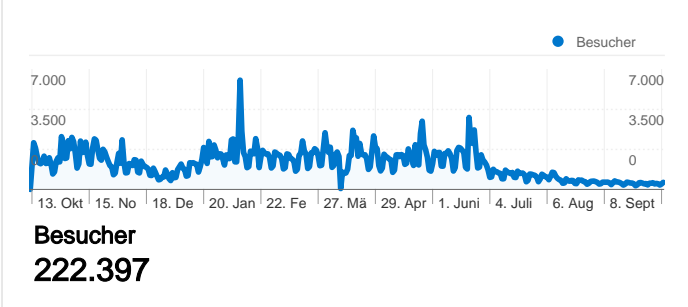

**Website-Nutzung**

**720.165 Zugriffe**

**52,17 % Absprungrate**

**1.692.132 Seitenzugriffe**

**00:03:11** Durchschn. Besuchszeit auf der Website

**2,35 Seiten/Zugriff**

**30,84 % % neue Zugriffe**

**Besucherübersicht**

## 222.397 Personen besuchten diese Website

 **720.165** Besuche

 **222.397** Absolut eindeutige Besucher

 **1.692.132** Seitenzugriffe

 **2,35** Durchschnittliche Anzahl an Seitenzugriffen

 **00:03:11** Besuchszeit auf der Website

**720.165 Zugriffe über 129 Länder/Gebiete.**

Website-Nutzung

<b>Zugriffe</b> <b>720.165</b> % der Website insgesamt: 100,00 %	<b>Seiten/Zugriff</b> <b>2,35</b> Website-Durchschnitt: 2,35 (0,00 %)	<b>Durchschn. Besuchszeit auf der Website</b> <b>00:03:11</b> Website-Durchschnitt: 00:03:11 (0,00 %)	<b>% neue Zugriffe</b> <b>30,87 %</b> Website-Durchschnitt: 30,84 % (0,11 %)	<b>Absprungrate</b> <b>52,17 %</b> Website-Durchschnitt: 52,17 % (0,00 %)	
Land/Gebiet	Zugriffe	Seiten/Zugriff	Durchschn. Besuchszeit auf der Website	% neue Zugriffe	Absprungrate
Germany	<b>694.508</b>	2,36	00:03:12	30,55 %	51,98 %
United Kingdom	<b>2.920</b>	2,37	00:02:38	29,14 %	57,47 %
Switzerland	<b>2.565</b>	2,25	00:02:43	38,48 %	54,89 %
Netherlands	<b>2.467</b>	2,09	00:02:18	18,44 %	57,28 %
United States	<b>2.147</b>	2,27	00:03:47	41,27 %	56,96 %
Austria	<b>1.995</b>	2,03	00:02:31	37,89 %	57,89 %
(not set)	<b>1.700</b>	2,28	00:02:50	39,12 %	51,29 %
France	<b>1.381</b>	2,33	00:02:56	46,99 %	49,60 %
Belgium	<b>1.142</b>	2,06	00:01:48	31,09 %	54,47 %
Spain	<b>741</b>	2,13	00:02:15	53,98 %	55,87 %

# Übersicht über die Seiteninhalte

Vergleichen mit: Website

Die Seiten auf dieser Website wurden insgesamt 1.692.132 Mal angezeigt.

 1.692.132 Seitenzugriffe

 1.376.040 Eindeutige Zugriffe

 52,17 % Absprungrate