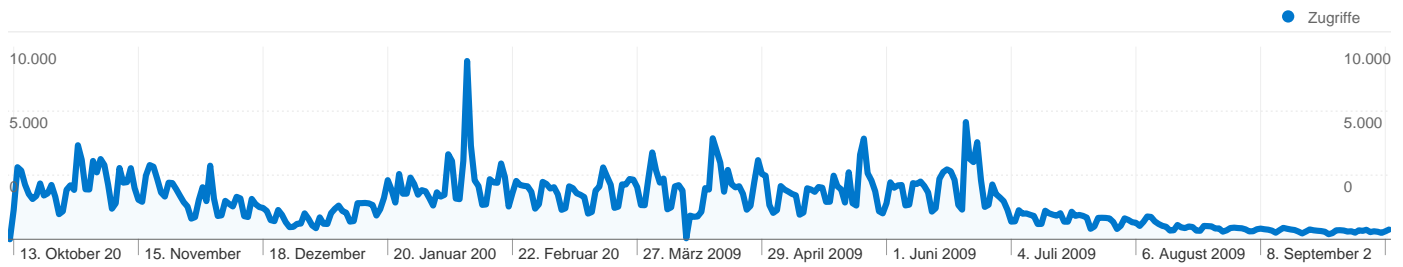

Überblick über die Zugriffsquellen

Vergleichen mit: Website

Alle Zugriffsquellen haben insgesamt 720.165 Zugriffe vermittelt.

39,06 % Direkte Zugriffe

25,62 % Verweisende Websites

35,32 % Suchmaschinen

- **Direkte Zugriffe**
  281.311,00 (39,06 %)
- **Suchmaschinen**
  254.358,00 (35,32 %)
- **Verweisende Websites**
  184.496,00 (25,62 %)

Häufigste Zugriffsquellen

Quellen	Zugriffe	% Zugriffe	Keywords	Zugriffe	% Zugriffe
(direct) ((none))	281.311	39,06 %	kaupthing	85.939	33,79 %
google (organic)	247.593	34,38 %	kaupthing edge	30.655	12,05 %
kaupthingedge.forencity.de	96.374	13,38 %	kaupthing helft uns	19.589	7,70 %
kaupthing-edge.helft-uns.de	14.412	2,00 %	kaupthing hilfe	8.383	3,30 %
handelsblatt.com (referral)	10.435	1,45 %	kaupthing news	7.720	3,04 %