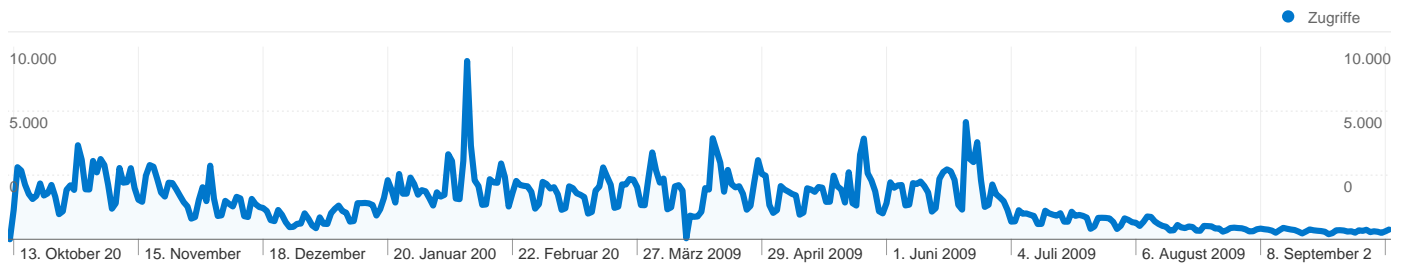

Überblick über die Zugriffsquellen

Vergleichen mit: Website

Alle Zugriffsquellen haben insgesamt 720.165 Zugriffe vermittelt.

39,06 % Direkte Zugriffe

25,62 % Verweisende Websites

35,32 % Suchmaschinen

- **Direkte Zugriffe**
  281.311,00 (39,06 %)
- **Suchmaschinen**
  254.358,00 (35,32 %)
- **Verweisende Websites**
  184.496,00 (25,62 %)

Häufigste Zugriffsquellen

Quellen	Zugriffe	% Zugriffe	Keywords	Zugriffe	% Zugriffe
(direct) ((none))	281.311	39,06 %	kaupthing	85.939	33,79 %
google (organic)	247.593	34,38 %	kaupthing edge	30.655	12,05 %
kaupthingedge.foren-city.de	96.374	13,38 %	kaupthing helft uns	19.589	7,70 %
kaupthing-edge.helft-uns.de	14.412	2,00 %	kaupthing hilfe	8.383	3,30 %
handelsblatt.com (referral)	10.435	1,45 %	kaupthing news	7.720	3,04 %