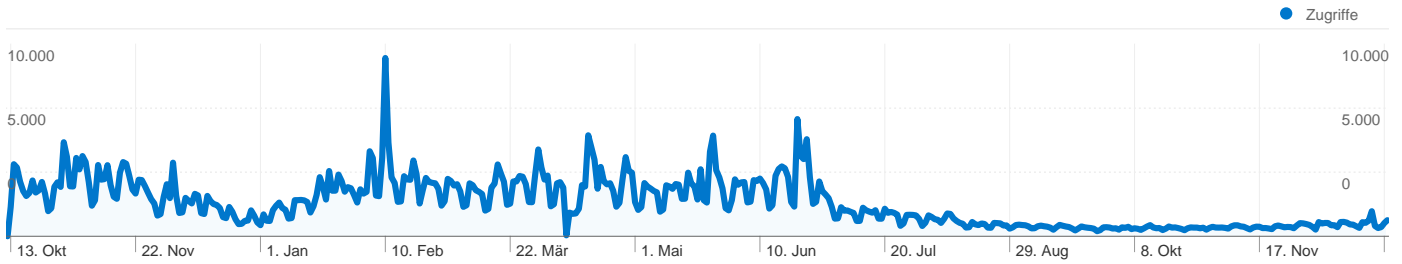

Alle Zugriffsquellen vermittelten 760.647 Zugriffe über 611 Quellen und Medien.

Website-Nutzung

Zugriffe 760.647 % der Website insgesamt: 100,00 %	Seiten/Zugriff 2,41 Website-Durchschnitt: 2,41 (0,00 %)	Durchschn. Besuchszeit auf der Website 00:03:17 Website-Durchschnitt: 00:03:17 (0,00 %)	% neue Zugriffe 31,20 % Website-Durchschnitt: 31,17 % (0,11 %)	Absprungrate 51,59 % Website-Durchschnitt: 51,59 % (0,00 %)	
Quelle/Medium	Zugriffe	Seiten/Zugriff	Durchschn. Besuchszeit auf der Website	% neue Zugriffe	Absprungrate
(direct) / (none)	299.747	2,23	00:03:03	41,30 %	54,12 %
google / organic	266.986	2,57	00:03:26	26,97 %	48,63 %
kaupthingedge.forencity.de / referral	96.683	2,48	00:03:39	15,44 %	51,92 %
kaupthing-edge.helft-uns.de / referral	14.417	1,47	00:01:15	53,74 %	73,71 %
handelsblatt.com / referral	10.441	2,78	00:03:43	21,78 %	47,25 %
bafin.de / referral	9.910	2,94	00:04:03	17,96 %	43,01 %
google.de / referral	5.104	2,47	00:02:49	23,41 %	48,00 %
boerse-online.de / referral	4.888	2,51	00:03:23	25,68 %	46,11 %
yahoo / organic	3.311	3,52	00:05:06	29,81 %	38,75 %
helft-uns.de / referral	2.687	2,54	00:03:24	15,63 %	49,91 %

1 - 10 von 611