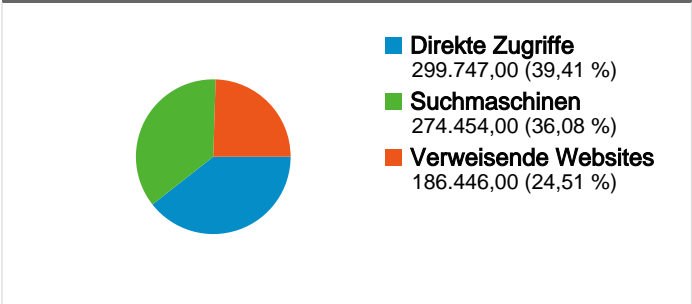

Überblick über die Zugriffsquellen

Übersicht über die Seiteninhalte

Seiten	Seitenzugriffe	% Seitenzugriffe
/	717.086	39,15 %
/category/news/	89.723	4,90 %
/was-kann-ich-tun/	61.676	3,37 %
/page/2/	42.248	2,31 %
/was-kann-ich-	26.057	1,42 %