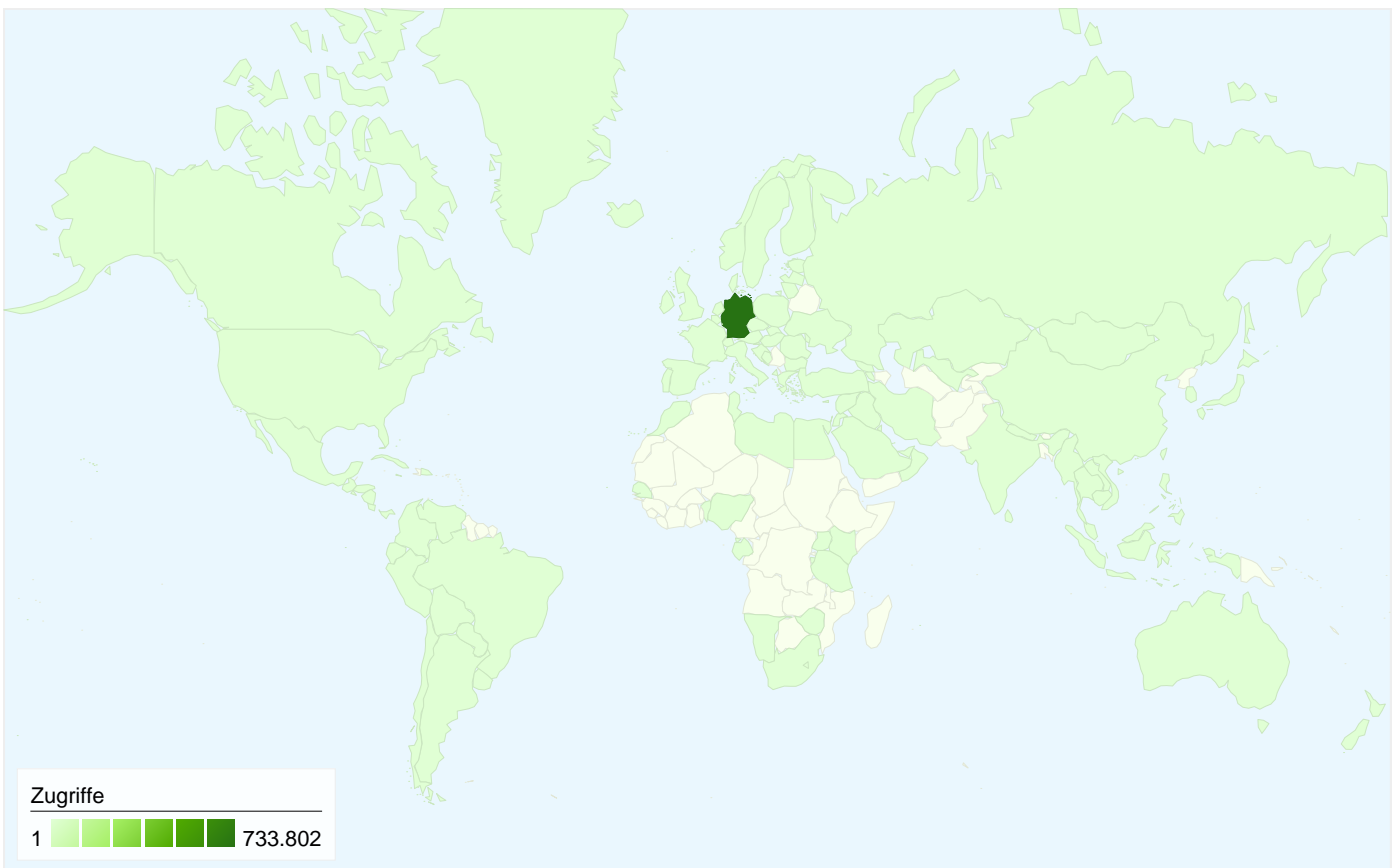

Website-Nutzung

760.647 Zugriffe	51,59 % Absprungrate
1.831.556 Seitenzugriffe	00:03:17 Durchschn. Besuchszeit auf der Website
2,41 Seiten/Zugriff	31,17 % % neue Zugriffe

Besucherübersicht

Karten-Overlay world

237.796 Personen besuchten diese Website

760.647 Besuche

237.796 Absolut eindeutige Besucher

1.831.556 Seitenzugriffe

2,41 Durchschnittliche Anzahl an Seitenzugriffen

00:03:17 Besuchszeit auf der Website

51,59 % Absprungrate

1 - 10 von 611

Überblick über die Zugriffsquellen

Vergleichen mit: Website

Alle Zugriffsquellen haben insgesamt 760.647 Zugriffe vermittelt.

 **39,41 % Direkte Zugriffe**

 **24,51 % Verweisende Websites**

 **36,08 % Suchmaschinen**

760.647 Zugriffe über 130 Länder/Gebiete.

Website-Nutzung

Zugriffe	Seiten/Zugriff	Durchschn. Besuchszeit auf der Website	% neue Zugriffe	Absprungrate	
760.647 % der Website insgesamt: 100,00 %	2,41 Website-Durchschnitt: 2,41 (0,00 %)	00:03:17 Website-Durchschnitt: 00:03:17 (0,00 %)	31,20 % Website-Durchschnitt: 31,17 % (0,11 %)	51,59 % Website-Durchschnitt: 51,59 % (0,00 %)	
Land/Gebiet	Zugriffe	Seiten/Zugriff	Durchschn. Besuchszeit auf der Website	% neue Zugriffe	Absprungrate
Germany	733.802	2,42	00:03:18	30,89 %	51,39 %
United Kingdom	3.013	2,40	00:02:45	29,51 %	57,02 %
Switzerland	2.760	2,27	00:02:44	39,35 %	55,04 %
Netherlands	2.623	2,09	00:02:17	18,64 %	57,53 %
United States	2.234	2,27	00:03:44	41,63 %	56,45 %
Austria	2.126	2,05	00:02:30	39,13 %	58,09 %
(not set)	1.743	2,30	00:02:53	39,07 %	51,18 %
France	1.430	2,35	00:03:00	47,06 %	49,93 %
Belgium	1.167	2,07	00:01:50	31,11 %	54,41 %
Luxembourg	783	2,48	00:02:44	42,40 %	52,36 %