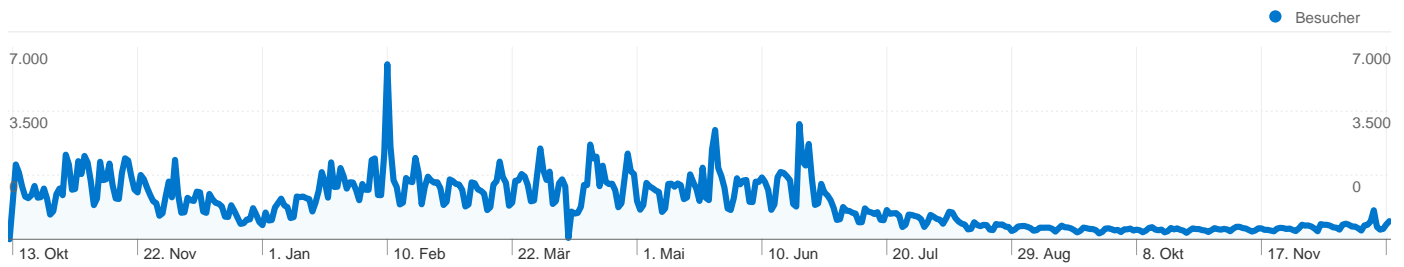

Keywords

Keyword	Zugriffe	% Zugriffe
kaupthing	89.930	32,77 %
kaupthing edge	32.088	11,69 %
kaupthing helft uns	20.759	7,56 %
kaupthing hilfe	8.612	3,14 %
kaupthing news	7.809	2,85 %

Überblick über die Zugriffsquellen

Übersicht über die Seiteninhalte

Seiten	Seitenzugriffe	% Seitenzugriffe
/	717.086	39,15 %
/category/news/	89.723	4,90 %
/was-kann-ich-tun/	61.676	3,37 %
/page/2/	42.248	2,31 %
/was-kann-ich-	26.057	1,42 %

237.796 Personen besuchten diese Website

760.647 Besuche

237.796 Absolut eindeutige Besucher

1.831.556 Seitenzugriffe

2,41 Durchschnittliche Anzahl an Seitenzugriffen

00:03:17 Besuchszeit auf der Website

51,59 % Absprungrate

1 - 10 von 17.467

Übersicht über die Seiteninhalte

Vergleichen mit: Website

Die Seiten auf dieser Website wurden insgesamt 1.831.556 Mal angezeigt.

 1.831.556 Seitenzugriffe

 1.482.632 Eindeutige Zugriffe

 51,59 % Absprungrate