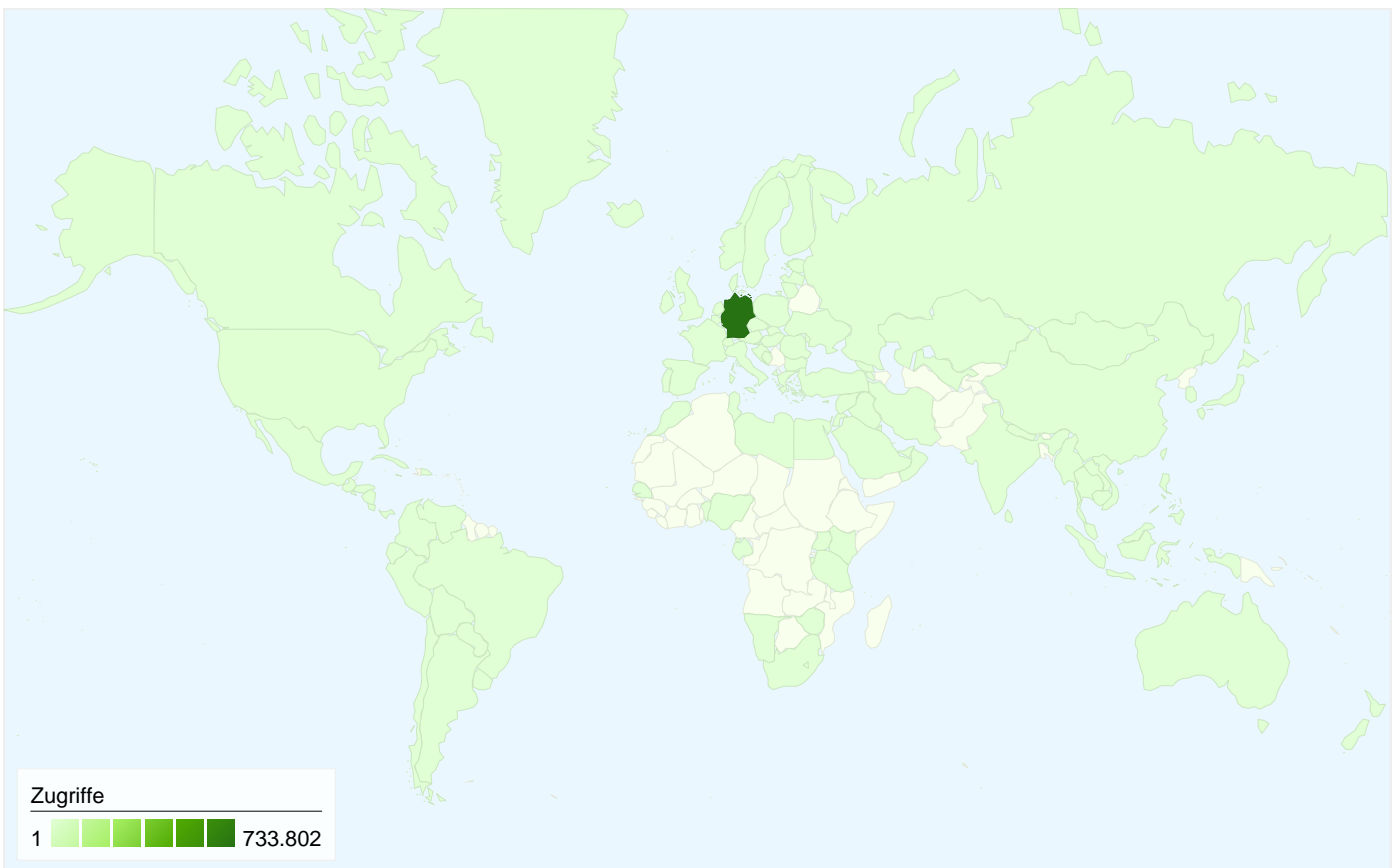

Besucher
237.796

Karten-Overlay world

Alle Zugriffsquellen

Quelle/Medium	Zugriffe	% Zugriffe
(direct) / (none)	299.747	39,41 %
google / organic	266.986	35,10 %
kaupthingedge.forencity.de /	96.683	12,71 %
kaupthing-edge.helft-uns.de /	14.417	1,90 %
handelsblatt.com / referral	10.441	1,37 %

237.796 Personen besuchten diese Website

 **760.647** Besuche

 **237.796** Absolut eindeutige Besucher

 **1.831.556** Seitenzugriffe

 **2,41** Durchschnittliche Anzahl an Seitenzugriffen

 **00:03:17** Besuchszeit auf der Website

1 - 10 von 611

Überblick über die Zugriffsquellen

Vergleichen mit: Website

Alle Zugriffsquellen haben insgesamt 760.647 Zugriffe vermittelt.

 **39,41 % Direkte Zugriffe**

 **24,51 % Verweisende Websites**

 **36,08 % Suchmaschinen**

760.647 Zugriffe über 130 Länder/Gebiete.

Website-Nutzung

Zugriffe	Seiten/Zugriff	Durchschn. Besuchszeit auf der Website	% neue Zugriffe	Absprungrate	
760.647 % der Website insgesamt: 100,00 %	2,41 Website-Durchschnitt: 2,41 (0,00 %)	00:03:17 Website-Durchschnitt: 00:03:17 (0,00 %)	31,20 % Website-Durchschnitt: 31,17 % (0,11 %)	51,59 % Website-Durchschnitt: 51,59 % (0,00 %)	
Land/Gebiet	Zugriffe	Seiten/Zugriff	Durchschn. Besuchszeit auf der Website	% neue Zugriffe	Absprungrate
Germany	733.802	2,42	00:03:18	30,89 %	51,39 %
United Kingdom	3.013	2,40	00:02:45	29,51 %	57,02 %
Switzerland	2.760	2,27	00:02:44	39,35 %	55,04 %
Netherlands	2.623	2,09	00:02:17	18,64 %	57,53 %
United States	2.234	2,27	00:03:44	41,63 %	56,45 %
Austria	2.126	2,05	00:02:30	39,13 %	58,09 %
(not set)	1.743	2,30	00:02:53	39,07 %	51,18 %
France	1.430	2,35	00:03:00	47,06 %	49,93 %
Belgium	1.167	2,07	00:01:50	31,11 %	54,41 %
Luxembourg	783	2,48	00:02:44	42,40 %	52,36 %