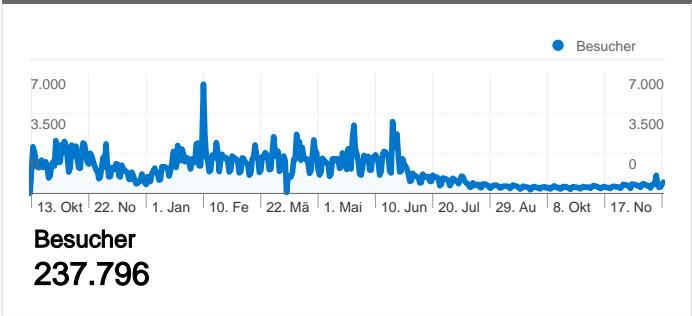

Website-Nutzung

760.647 Zugriffe	51,59 % Absprungrate
1.831.556 Seitenzugriffe	00:03:17 Durchschn. Besuchszeit auf der Website
2,41 Seiten/Zugriff	31,17 % % neue Zugriffe

Besucherübersicht

Karten-Overlay world

237.796 Personen besuchten diese Website

760.647 Besuche

237.796 Absolut eindeutige Besucher

1.831.556 Seitenzugriffe

2,41 Durchschnittliche Anzahl an Seitenzugriffen

00:03:17 Besuchszeit auf der Website

51,59 % Absprungrate

760.647 Zugriffe über 130 Länder/Gebiete.

Website-Nutzung

Zugriffe	Seiten/Zugriff	Durchschn. Besuchszeit auf der Website	% neue Zugriffe	Absprungrate	
760.647 % der Website insgesamt: 100,00 %	2,41 Website-Durchschnitt: 2,41 (0,00 %)	00:03:17 Website-Durchschnitt: 00:03:17 (0,00 %)	31,20 % Website-Durchschnitt: 31,17 % (0,11 %)	51,59 % Website-Durchschnitt: 51,59 % (0,00 %)	
Land/Gebiet	Zugriffe	Seiten/Zugriff	Durchschn. Besuchszeit auf der Website	% neue Zugriffe	Absprungrate
Germany	733.802	2,42	00:03:18	30,89 %	51,39 %
United Kingdom	3.013	2,40	00:02:45	29,51 %	57,02 %
Switzerland	2.760	2,27	00:02:44	39,35 %	55,04 %
Netherlands	2.623	2,09	00:02:17	18,64 %	57,53 %
United States	2.234	2,27	00:03:44	41,63 %	56,45 %
Austria	2.126	2,05	00:02:30	39,13 %	58,09 %
(not set)	1.743	2,30	00:02:53	39,07 %	51,18 %
France	1.430	2,35	00:03:00	47,06 %	49,93 %
Belgium	1.167	2,07	00:01:50	31,11 %	54,41 %
Luxembourg	783	2,48	00:02:44	42,40 %	52,36 %

1 - 10 von 17.467

Übersicht über die Seiteninhalte

Vergleichen mit: Website

Die Seiten auf dieser Website wurden insgesamt 1.831.556 Mal angezeigt.

 1.831.556 Seitenzugriffe

 1.482.632 Eindeutige Zugriffe

 51,59 % Absprungrate