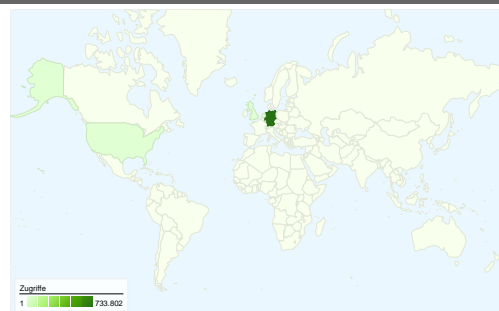

Website-Nutzung

760.647 Zugriffe

51,59 % Absprungrate

1.831.556 Seitenzugriffe

00:03:17 Durchschn. Besuchszeit auf der Website

2,41 Seiten/Zugriff

31,17 % % neue Zugriffe

Besucherübersicht

Besucher
237.796

Karten-Overlay world

Alle Zugriffsquellen

Quelle/Medium	Zugriffe	% Zugriffe
(direct) / (none)	299.747	39,41 %
google / organic	266.986	35,10 %
kaupthingedge.forencity.de /	96.683	12,71 %
kaupthing-edge.helft-uns.de /	14.417	1,90 %
handelsblatt.com / referral	10.441	1,37 %

237.796 Personen besuchten diese Website

 **760.647** Besuche

 **237.796** Absolut eindeutige Besucher

 **1.831.556** Seitenzugriffe

 **2,41** Durchschnittliche Anzahl an Seitenzugriffen

 **00:03:17** Besuchszeit auf der Website

760.647 Zugriffe über 130 Länder/Gebiete.

Website-Nutzung

Zugriffe	Seiten/Zugriff	Durchschn. Besuchszeit auf der Website	% neue Zugriffe	Absprungrate	
760.647 % der Website insgesamt: 100,00 %	2,41 Website-Durchschnitt: 2,41 (0,00 %)	00:03:17 Website-Durchschnitt: 00:03:17 (0,00 %)	31,20 % Website-Durchschnitt: 31,17 % (0,11 %)	51,59 % Website-Durchschnitt: 51,59 % (0,00 %)	
Land/Gebiet	Zugriffe	Seiten/Zugriff	Durchschn. Besuchszeit auf der Website	% neue Zugriffe	Absprungrate
Germany	733.802	2,42	00:03:18	30,89 %	51,39 %
United Kingdom	3.013	2,40	00:02:45	29,51 %	57,02 %
Switzerland	2.760	2,27	00:02:44	39,35 %	55,04 %
Netherlands	2.623	2,09	00:02:17	18,64 %	57,53 %
United States	2.234	2,27	00:03:44	41,63 %	56,45 %
Austria	2.126	2,05	00:02:30	39,13 %	58,09 %
(not set)	1.743	2,30	00:02:53	39,07 %	51,18 %
France	1.430	2,35	00:03:00	47,06 %	49,93 %
Belgium	1.167	2,07	00:01:50	31,11 %	54,41 %
Luxembourg	783	2,48	00:02:44	42,40 %	52,36 %