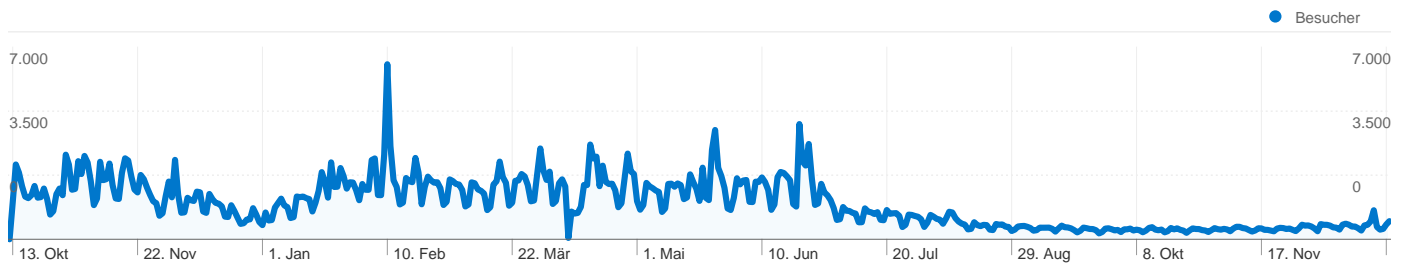

Website-Nutzung

760.647 Zugriffe

51,59 % Absprungrate

1.831.556 Seitenzugriffe

00:03:17 Durchschn. Besuchszeit auf der Website

2,41 Seiten/Zugriff

31,17 % % neue Zugriffe

Besucherübersicht

Keywords

Keyword	Zugriffe	% Zugriffe
kaupthing	89.930	32,77 %
kaupthing edge	32.088	11,69 %
kaupthing helft uns	20.759	7,56 %
kaupthing hilfe	8.612	3,14 %
kaupthing news	7.809	2,85 %

Überblick über die Zugriffsquellen

Übersicht über die Seiteninhalte

Seiten	Seitenzugriffe	% Seitenzugriffe
/	717.086	39,15 %
/category/news/	89.723	4,90 %
/was-kann-ich-tun/	61.676	3,37 %
/page/2/	42.248	2,31 %
/was-kann-ich-	26.057	1,42 %

237.796 Personen besuchten diese Website

 **760.647** Besuche

 **237.796** Absolut eindeutige Besucher

 **1.831.556** Seitenzugriffe

 **2,41** Durchschnittliche Anzahl an Seitenzugriffen

 **00:03:17** Besuchszeit auf der Website