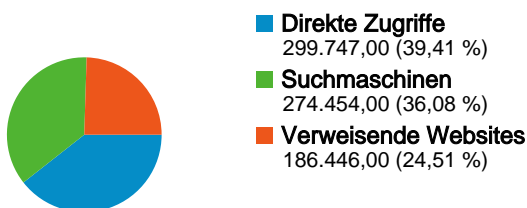

Website-Nutzung

760.647 Zugriffe

51,59 % Absprungrate

1.831.556 Seitenzugriffe

00:03:17 Durchschn. Besuchszeit auf der Website

2,41 Seiten/Zugriff

31,17 % % neue Zugriffe

Besucherübersicht

Besucher
237.796

Karten-Overlay world

Alle Zugriffsquellen

Quelle/Medium	Zugriffe	% Zugriffe
(direct) / (none)	299.747	39,41 %
google / organic	266.986	35,10 %
kaupthingedge.forencity.de /	96.683	12,71 %
kaupthing-edge.helft-uns.de /	14.417	1,90 %
handelsblatt.com / referral	10.441	1,37 %

Keywords

Keyword	Zugriffe	% Zugriffe
kaupthing	89.930	32,77 %
kaupthing edge	32.088	11,69 %
kaupthing helft uns	20.759	7,56 %
kaupthing hilfe	8.612	3,14 %
kaupthing news	7.809	2,85 %

Überblick über die Zugriffsquellen