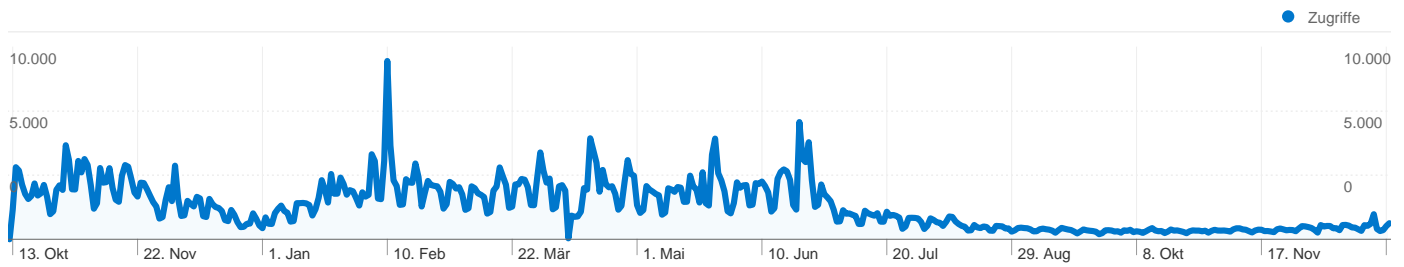

Überblick über die Zugriffsquellen

Vergleichen mit: Website

Alle Zugriffsquellen haben insgesamt 760.647 Zugriffe vermittelt.

39,41 % Direkte Zugriffe

24,51 % Verweisende Websites

36,08 % Suchmaschinen

- **Direkte Zugriffe**
  299.747,00 (39,41 %)
- **Suchmaschinen**
  274.454,00 (36,08 %)
- **Verweisende Websites**
  186.446,00 (24,51 %)

Häufigste Zugriffsquellen

Quellen	Zugriffe	% Zugriffe	Keywords	Zugriffe	% Zugriffe
(direct) ((none))	299.747	39,41 %	kaupthing	89.930	32,77 %
google (organic)	266.986	35,10 %	kaupthing edge	32.088	11,69 %
kaupthingedge.forencity.de	96.683	12,71 %	kaupthing helft uns	20.759	7,56 %
kaupthing-edge.helft-uns.de	14.417	1,90 %	kaupthing hilfe	8.612	3,14 %
handelsblatt.com (referral)	10.441	1,37 %	kaupthing news	7.809	2,85 %