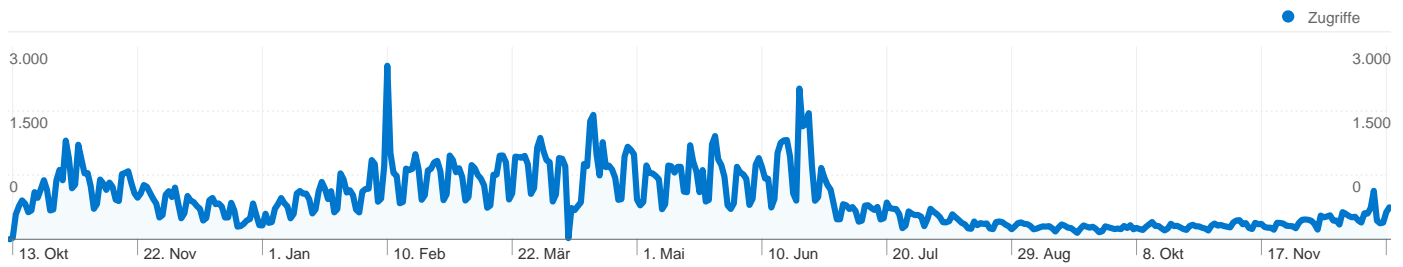

Die Suche hat 274.454 Zugriffe (insgesamt) über 17.467 Keywords vermittelt.

Website-Nutzung

Zugriffe 274.454 % der Website insgesamt: 36,08 %	Seiten/Zugriff 2,58 Website-Durchschnitt: 2,41 (7,14 %)	Durchschn. Besuchszeit auf der Website 00:03:27 Website-Durchschnitt: 00:03:17 (5,09 %)	% neue Zugriffe 27,05 % Website-Durchschnitt: 31,17 % (-13,22 %)	Absprungrate 48,46 % Website-Durchschnitt: 51,59 % (-6,08 %)	
Keyword	Zugriffe	Seiten/Zugriff	Durchschn. Besuchszeit auf der Website	% neue Zugriffe	Absprungrate
kaupthing	89.930	2,35	00:02:47	27,70 %	51,01 %
kaupthing edge	32.088	2,54	00:03:10	27,89 %	48,15 %
kaupthing helft uns	20.759	2,48	00:03:04	19,71 %	48,81 %
kaupthing hilfe	8.612	2,92	00:03:57	18,09 %	35,24 %
kaupthing news	7.809	1,96	00:02:27	30,32 %	61,88 %
kaupthing helft	6.614	2,25	00:02:34	27,40 %	49,36 %
kaupthing forum	6.122	2,68	00:03:22	26,45 %	45,41 %
kaupthing edge helft uns	4.318	2,52	00:03:21	16,30 %	48,43 %
kaupthing edge hilfe	4.027	2,47	00:03:22	22,90 %	51,45 %
kaupthing edge news	3.108	2,29	00:06:14	28,41 %	51,58 %

1 - 10 von 17.467