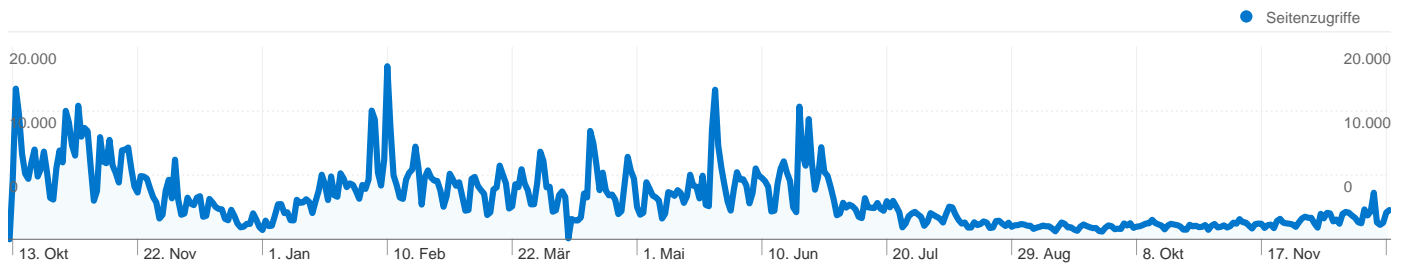

1 - 10 von 130

Die Suche hat 274.454 Zugriffe (insgesamt) über 17.467 Keywords vermittelt.

Website-Nutzung

Zugriffe 274.454 % der Website insgesamt: 36,08 %	Seiten/Zugriff 2,58 Website-Durchschnitt: 2,41 (7,14 %)	Durchschn. Besuchszeit auf der Website 00:03:27 Website-Durchschnitt: 00:03:17 (5,09 %)	% neue Zugriffe 27,05 % Website-Durchschnitt: 31,17 % (-13,22 %)	Absprungrate 48,46 % Website-Durchschnitt: 51,59 % (-6,08 %)	
Keyword	Zugriffe	Seiten/Zugriff	Durchschn. Besuchszeit auf der Website	% neue Zugriffe	Absprungrate
kaupthing	89.930	2,35	00:02:47	27,70 %	51,01 %
kaupthing edge	32.088	2,54	00:03:10	27,89 %	48,15 %
kaupthing helft uns	20.759	2,48	00:03:04	19,71 %	48,81 %
kaupthing hilfe	8.612	2,92	00:03:57	18,09 %	35,24 %
kaupthing news	7.809	1,96	00:02:27	30,32 %	61,88 %
kaupthing helft	6.614	2,25	00:02:34	27,40 %	49,36 %
kaupthing forum	6.122	2,68	00:03:22	26,45 %	45,41 %
kaupthing edge helft uns	4.318	2,52	00:03:21	16,30 %	48,43 %
kaupthing edge hilfe	4.027	2,47	00:03:22	22,90 %	51,45 %
kaupthing edge news	3.108	2,29	00:06:14	28,41 %	51,58 %

1 - 10 von 17.467

Übersicht über die Seiteninhalte

Vergleichen mit: Website

Die Seiten auf dieser Website wurden insgesamt 1.831.556 Mal angezeigt.

 1.831.556 Seitenzugriffe

 1.482.632 Eindeutige Zugriffe

 51,59 % Absprungrate