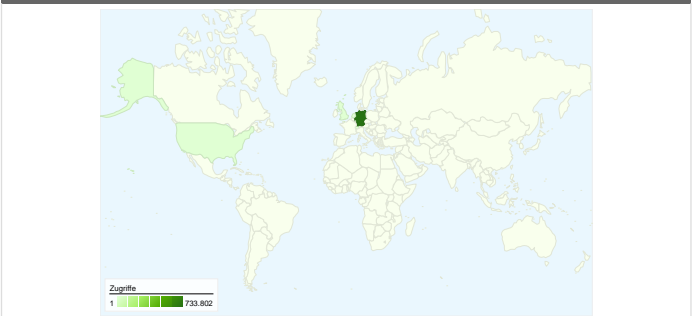

Website-Nutzung

760.647 Zugriffe	51,59 % Absprungrate
1.831.556 Seitenzugriffe	00:03:17 Durchschn. Besuchszeit auf der Website
2,41 Seiten/Zugriff	31,17 % % neue Zugriffe

Besucherübersicht

Karten-Overlay world

Alle Zugriffsquellen

Quelle/Medium	Zugriffe	% Zugriffe
(direct) / (none)	299.747	39,41 %
google / organic	266.986	35,10 %
kaupthingedge.forencity.de /	96.683	12,71 %
kaupthing-edge.helft-uns.de /	14.417	1,90 %
handelsblatt.com / referral	10.441	1,37 %

237.796 Personen besuchten diese Website

760.647 Besuche

237.796 Absolut eindeutige Besucher

1.831.556 Seitenzugriffe

2,41 Durchschnittliche Anzahl an Seitenzugriffen

00:03:17 Besuchszeit auf der Website

51,59 % Absprungrate

760.647 Zugriffe über 130 Länder/Gebiete.

Website-Nutzung

Zugriffe	Seiten/Zugriff	Durchschn. Besuchszeit auf der Website	% neue Zugriffe	Absprungrate	
760.647 % der Website insgesamt: 100,00 %	2,41 Website-Durchschnitt: 2,41 (0,00 %)	00:03:17 Website-Durchschnitt: 00:03:17 (0,00 %)	31,20 % Website-Durchschnitt: 31,17 % (0,11 %)	51,59 % Website-Durchschnitt: 51,59 % (0,00 %)	
Land/Gebiet	Zugriffe	Seiten/Zugriff	Durchschn. Besuchszeit auf der Website	% neue Zugriffe	Absprungrate
Germany	733.802	2,42	00:03:18	30,89 %	51,39 %
United Kingdom	3.013	2,40	00:02:45	29,51 %	57,02 %
Switzerland	2.760	2,27	00:02:44	39,35 %	55,04 %
Netherlands	2.623	2,09	00:02:17	18,64 %	57,53 %
United States	2.234	2,27	00:03:44	41,63 %	56,45 %
Austria	2.126	2,05	00:02:30	39,13 %	58,09 %
(not set)	1.743	2,30	00:02:53	39,07 %	51,18 %
France	1.430	2,35	00:03:00	47,06 %	49,93 %
Belgium	1.167	2,07	00:01:50	31,11 %	54,41 %
Luxembourg	783	2,48	00:02:44	42,40 %	52,36 %