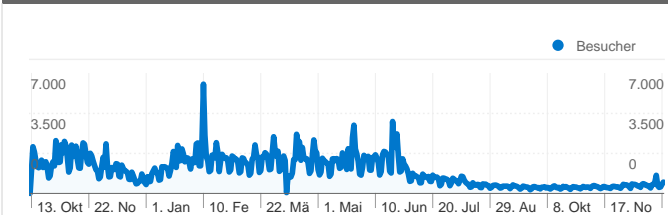

Website-Nutzung

760.647 Zugriffe

51,59 % Absprungrate

1.831.556 Seitenzugriffe

00:03:17 Durchschn. Besuchszeit auf der Website

2,41 Seiten/Zugriff

31,17 % % neue Zugriffe

Besucherübersicht

237.796 Personen besuchten diese Website

 **760.647** Besuche

 **237.796** Absolut eindeutige Besucher

 **1.831.556** Seitenzugriffe

 **2,41** Durchschnittliche Anzahl an Seitenzugriffen

 **00:03:17** Besuchszeit auf der Website

760.647 Zugriffe über 130 Länder/Gebiete.

Website-Nutzung

Zugriffe	Seiten/Zugriff	Durchschn. Besuchszeit auf der Website	% neue Zugriffe	Absprungrate	
760.647 % der Website insgesamt: 100,00 %	2,41 Website-Durchschnitt: 2,41 (0,00 %)	00:03:17 Website-Durchschnitt: 00:03:17 (0,00 %)	31,20 % Website-Durchschnitt: 31,17 % (0,11 %)	51,59 % Website-Durchschnitt: 51,59 % (0,00 %)	
Land/Gebiet	Zugriffe	Seiten/Zugriff	Durchschn. Besuchszeit auf der Website	% neue Zugriffe	Absprungrate
Germany	733.802	2,42	00:03:18	30,89 %	51,39 %
United Kingdom	3.013	2,40	00:02:45	29,51 %	57,02 %
Switzerland	2.760	2,27	00:02:44	39,35 %	55,04 %
Netherlands	2.623	2,09	00:02:17	18,64 %	57,53 %
United States	2.234	2,27	00:03:44	41,63 %	56,45 %
Austria	2.126	2,05	00:02:30	39,13 %	58,09 %
(not set)	1.743	2,30	00:02:53	39,07 %	51,18 %
France	1.430	2,35	00:03:00	47,06 %	49,93 %
Belgium	1.167	2,07	00:01:50	31,11 %	54,41 %
Luxembourg	783	2,48	00:02:44	42,40 %	52,36 %

1 - 10 von 17.467

Übersicht über die Seiteninhalte

Vergleichen mit: Website

Die Seiten auf dieser Website wurden insgesamt 1.831.556 Mal angezeigt.

 1.831.556 Seitenzugriffe

 1.482.632 Eindeutige Zugriffe

 51,59 % Absprungrate